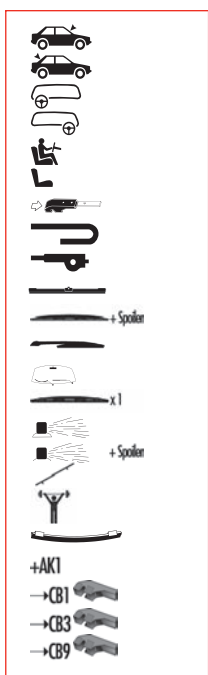

PL

Szyba przednia
Szyba tylna
Z kierownicą po lewej stronie
Z kierownicą po prawej stronie
Strona kierowcy
Strona pasażera
Złącze bagnetowe
Złącze haczykowe
Złącze z bolcem
Pióro płaskie
Pióro ze spoilerem
Ramię wycieraczki
Pióro wygięte
Pióro pojedyncze
Pióro ze spryskiwaczem
Pióro ze spryskiwaczem oraz spoilerem
Zatraskowy element spryskiwacza
Do pracy w ciężkich warunkach
Element wymienny
Zastosuj zestaw AK1
Zastosuj złącze CB1
Zastosuj złącze CB3
Zastosuj złącze CB9

CZ

Přední okno
Zadní okno
Pro levostranné řízení
Pro pravostranné řízení
Strana řidiče
Strana spolujezdce
Bajonetové připojení
Hákové připojení
Boční kolíkové připojení
Plochá stírací lišta
Stírací lišta se spoilerem
Rameno stěrače
Zakřivená lišta stěrače
Samostatná lišta stěrače
Stírací lišta s ostříkovačem
Stírací lišta se spoilerem a ostříkovačem
S rampou ostříkovače
Pro tělni SURR]
1 i KUDGQ VWDFt SUT
3 RXÇ MM VDEX S.
3 RXÇ MM NRC-NRU & %
3 RXÇ MM NRC-NRU & %
3 RXÇ MM NRC-NRU & %

HU

Első Szélvédő
Hátsó Szélvédő
Bal kormányos járműhöz
Jobb kormányos járműhöz
Vezető oldala
Utas oldala
Bajonettzáras csatlakozás
Kampós csatlakozás
Csapos csatlakozás
Törlőpenge
Spoileres Ablaktörlő
Ablaktörlő-Karos
Hajlított lapát
Darabos kiszerezés
Mosókészletes lapát
Spoileres Ablaktörlő Mosókészlettel
Felpatentolható szórófej
Nehézgépjármű
Utántöltő elem
AK1 készlet használata
CB1 csatlakozó használata
CB3 csatlakozó használata
CB9 csatlakozó használata