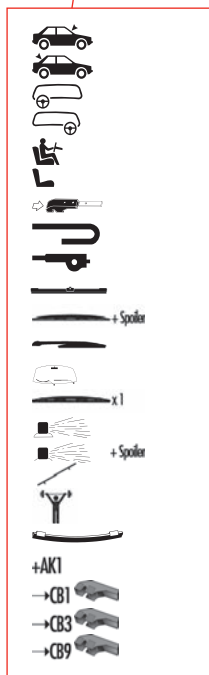

i

...PEUGEOT	21	CONTACT	AEROVANTAGE KIT
306 Convertible (7D, N3, N5)	03/94 →	RXU55 RXU51	X55 X51
+ Spoiler			SX55 SK55B
307 Hatchback (3A/C)	08/00 →		
→ 09/04		RXU70 RXU65	X70 X65
+ Spoiler			SX70 SX65
→ 09/04		RXU65 RXU70	X65 X70

GB

F

E

- Front Screen
- Rear Screen
- For Left Hand Drive
- For Right Hand Drive
- Driver Side
- Passenger Side
- Bayonet Connection
- Hook Connection
- Pin Connection
- Flat Blade
- Spoiler Blade
- Wiping Arm
- Curved Blade
- Mono Blade
- Blade with wash kit
- Spoiler Blade with wash kit
- Clipped Spray Bar
- Heavy Duty
- Refill Element
- Use AK1 Kit
- Use CB1 Connector
- Use CB3 Connector
- Use CB9 Connector

- Pare-brise avant
- Pare-brise arrière
- Pour conduite à gauche
- Pour conduite à droite
- Côté conducteur
- Côté passager
- Connexion baïonnette
- Connexion crochet
- Connecteur à tige
- Balai plat
- Balai à déflecteur
- Bras d'essuie-glace
- Balai courbé
- Balai unitaire
- Balai avec rampe d'arrosage
- Balai avec déflecteur et rampe d'arrosage
- Balai avec rampe d'arrosage clipsée
- Usage intensif
- Lame de rechange
- Utilisez le kit AK1
- Utilisez le connecteur CB1
- Utilisez le connecteur CB3
- Utilisez le connecteur CB9

- Parabrisas delantero
- Parabrisas trasero
- Conducción a la izquierda
- Conducción a la derecha
- Lado conductor
- Lado pasajero
- Conexión tipo bayonet
- Conexión tipo gancho
- Conexión tipo pin
- Escobilla plana
- Escobilla de spoiler
- Brazo barredor
- Escobilla curvada
- Escobilla individual
- Escobilla con difusor de agua
- Escobilla con spoiler con difusor de agua
- Barra con clips y difusor de agua
- Pesado / Industrial
- Elemento de goma
- Usar kit AK1
- Usar conector CB1
- Usar conector CB3
- Usar conector CB9