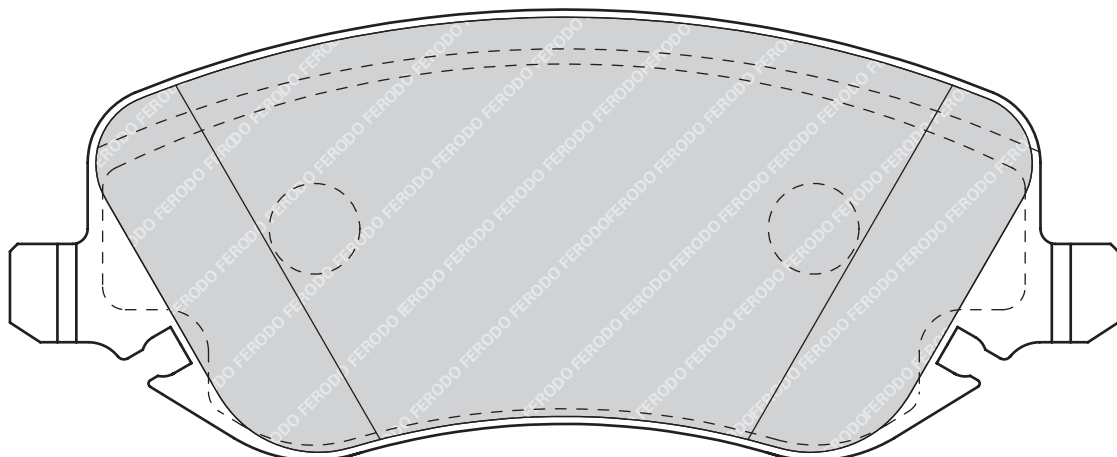

FDB1470

23761

147

59.5

18.3

TRW

2

-

LANCIA THESIS (841AX)