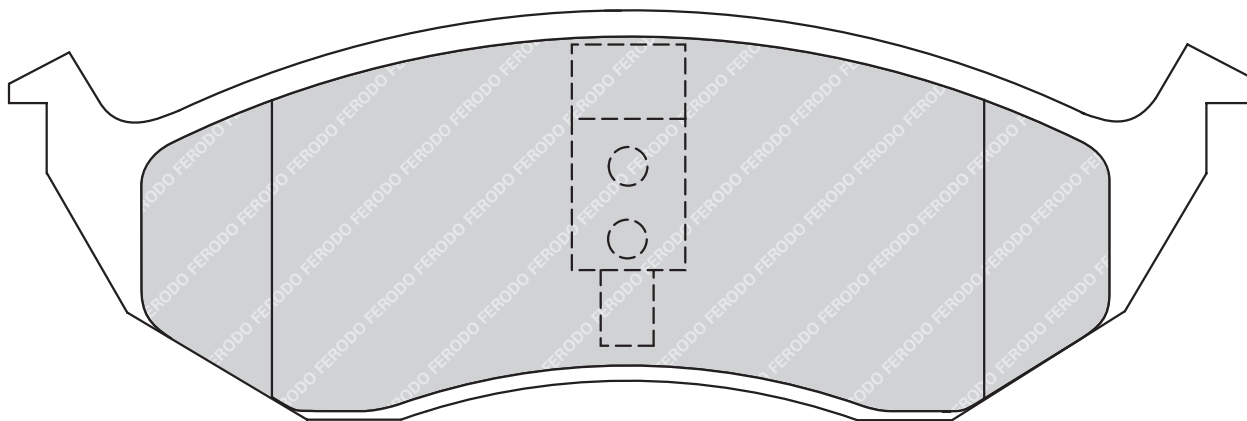

FDB1098

23043

165

52

16

KEL

-

-

CHRYSLER 300 M (LR), NEON (PL), NEON II, VOYAGER III (GS)