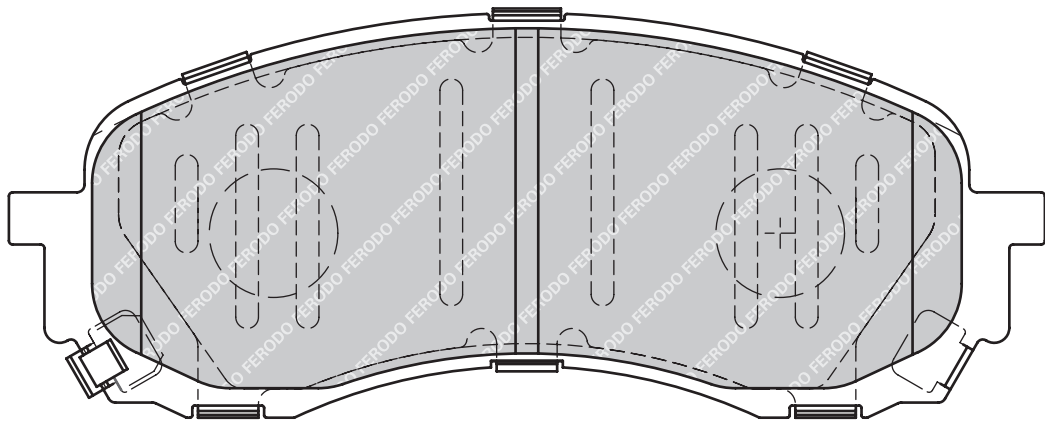

137.1

53.5

17.9

N/A

1

-

SUBARU IMPREZA Estate (GD, GG), IMPREZA Hatchback (GR), IMPREZA Saloon (GD, GG), IMPREZA Saloon (GR)

RENAULT GRAND SCÉNIC II (JMO/1_), MEGANE II (BMO/1_, CMO/1_), MEGANE II CoupT-Cabriolet (EMO/1_), MEGANE II Estate (KMO/1_), MEGANE II Saloon (LMO/1_), SCÉNIC II (JMO/1_)