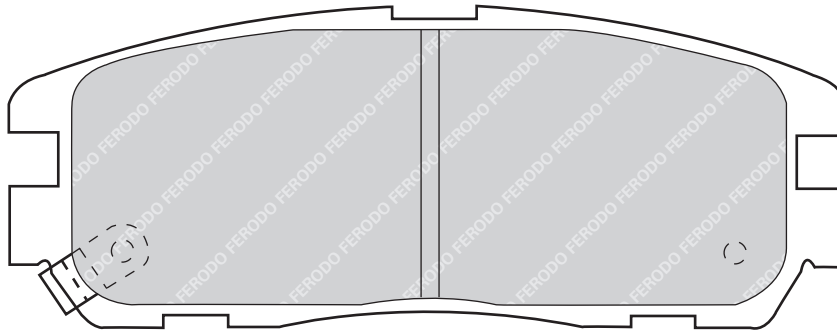

**FDB1020****21907**

117

46

15.5

AKE

2

-

SUZUKI GRAND VITARA I (FT, GT), JIMNY (FJ), VITARA (ET, TA), VITARA Cabrio (ET, TA)