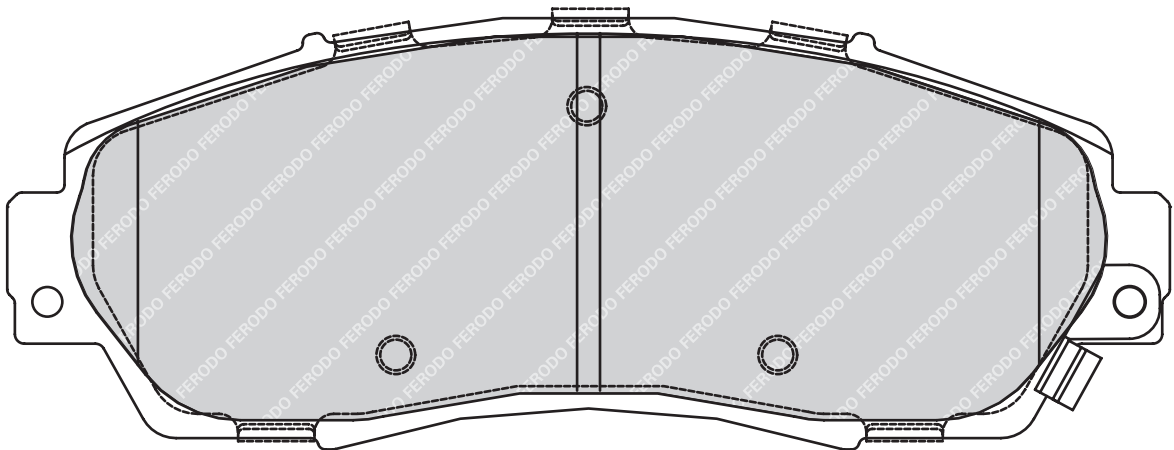

FDB4161

24342

HONDA CR-V III