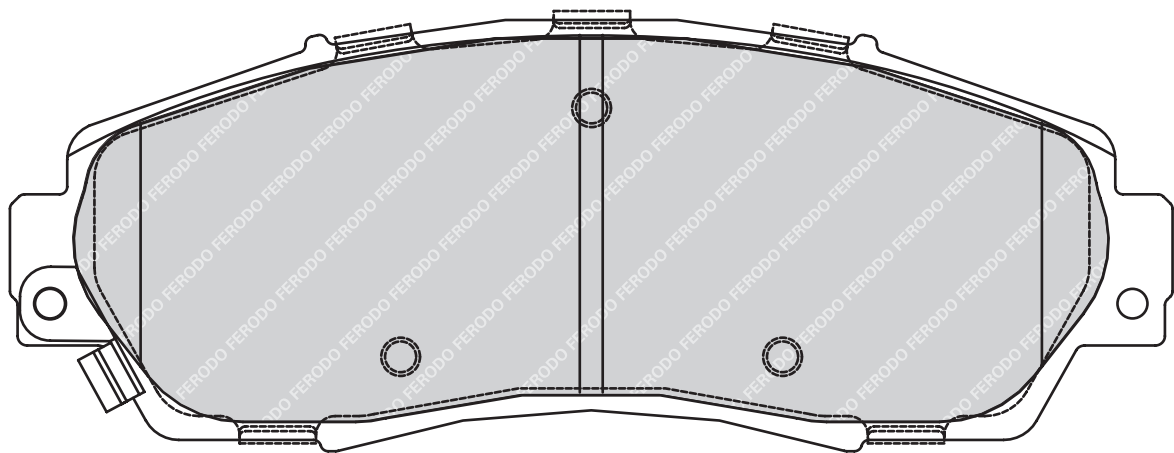

FDB4161

24342

HONDA CR-V III