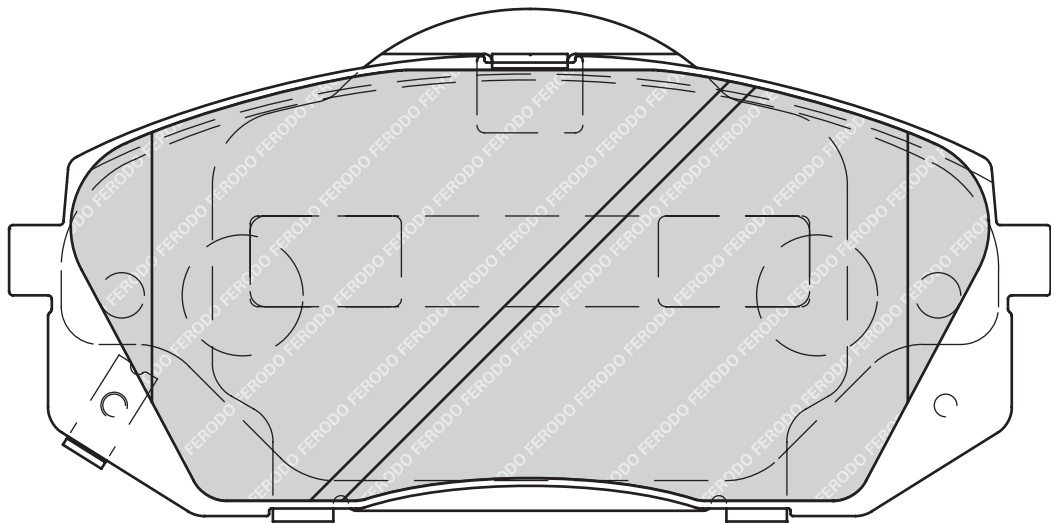

FDB4194

24501

137.9

61.1

16.4/16.9

N/A

2

-

HYUNDAI i40, i40 CW (VF), ix35 (LM)

KIA CARENS III (UN), SPORTAGE (JE_), SPORTAGE (SL)