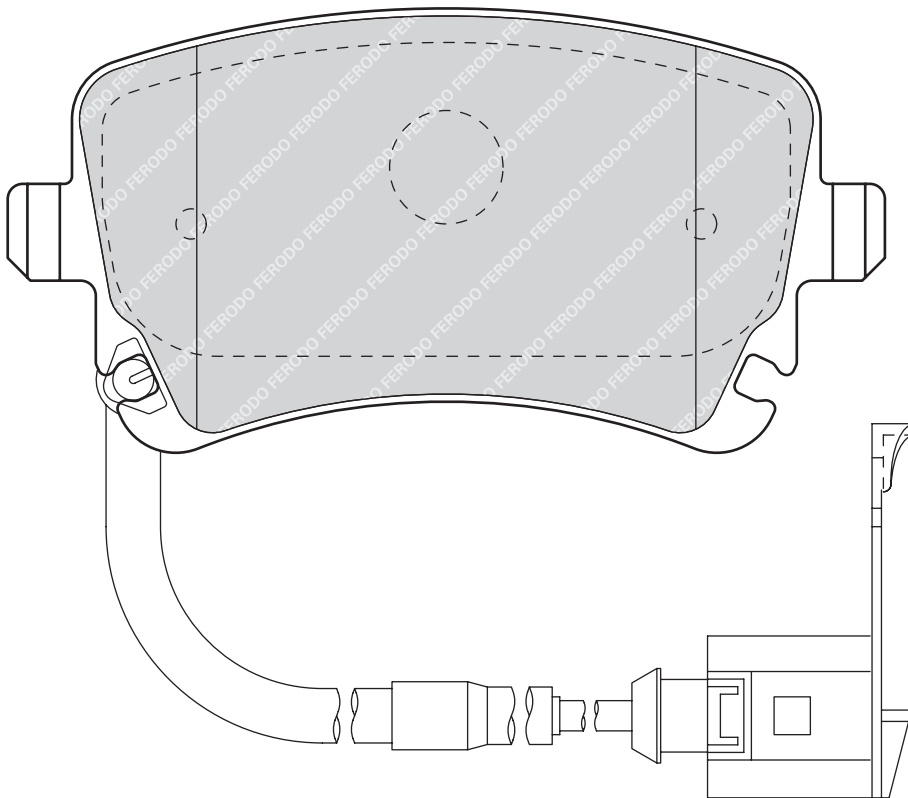

116

58.8

17.5

TRW

2

2

VOLKSWAGEN PHAETON (3D_)

FDB1409