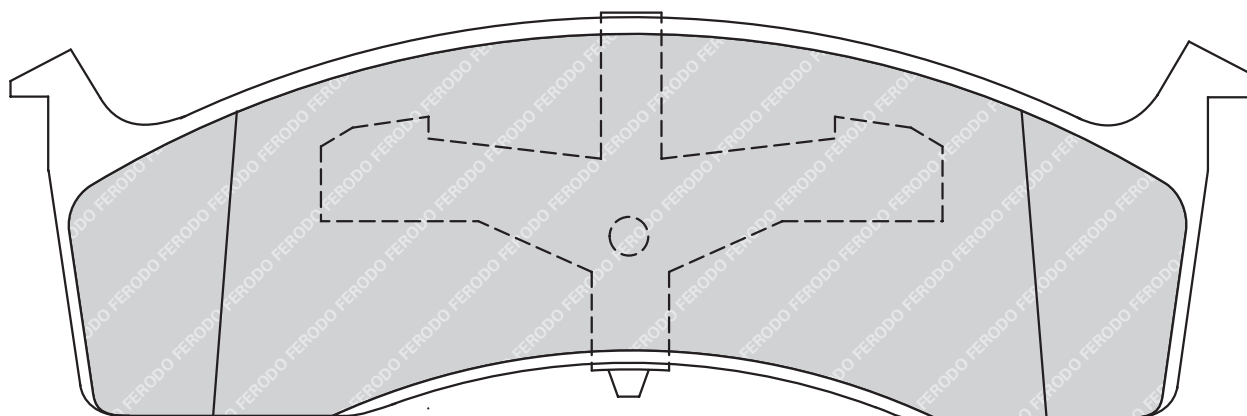

FDB1098

23043

165

52

16

KEL

-

-

CHRYSLER 300 M (LR), NEON (PL), NEON II, VOYAGER III (GS)