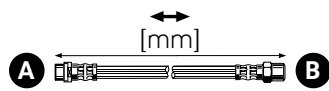

FHY2141

388   **A**   **B**
F 10X1   M 10X

FIAT Duna, Elba CSL, Fiorino, Fiorino Pick Up, Penny Cityvan
INNOCENTI Elba, Mille Clip

FHY2142

435   **A**   **B**
F 10X1   M 10X1

ALFA ROMEO 145, 146, 155, Spider
FIAT Coupe, Marea, Marea S.W./Weekend
LANCIA Dedra, Delta, Delta HPE

FHY2143

235   **A**   **B**
F 10X1   F 10X1

BEDFORD (GM) Astra Van
OPEL Ascona, Corsa, Corsa Van, Kadett, Kadett Van
VAUXHALL Astra, Astra Belmont, Cavalier, Nova

FHY2144

350   **A**   **B**
M 10X1   F 10X1

PEUGEOT 305

FHY2145

510   **A**   **B**
M 3/8 24   F 3/8 24

RENAULT 4, 6, Rodeo

FHY2146

470   **A**   **B**
M 3/8 24   F 3/8 24

RENAULT 5

FHY2148

325   **A**   **B**
M 10X1   M 10X1

AUSTIN Maestro, Montego

FHY2149

313   **A**   **B**
M 10X1   F 10X1

VOLVO 340, 343, 360

FHY2151

293   **A**   **B**
M 10X1   F 10X1

RENAULT 25