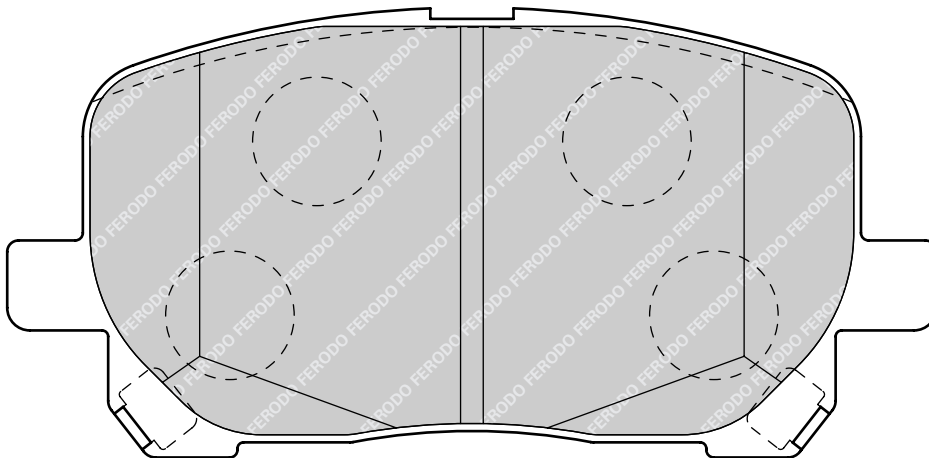

FDB1529

23836

122.9

57

17

AKE

-

-

TOYOTA AVENSIS VERSO (_CLM2_, _ACM2_)