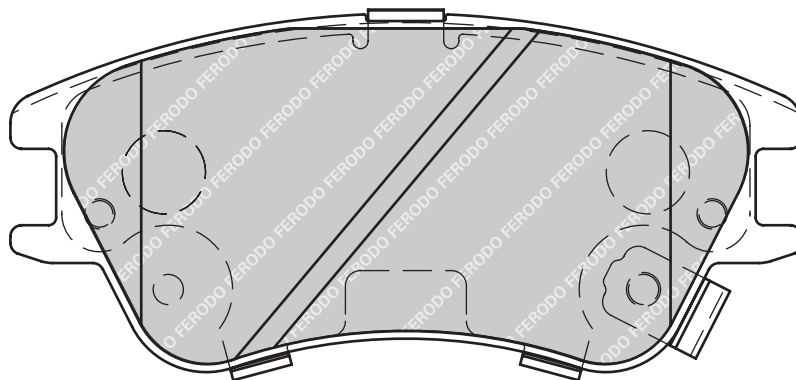

FDB1950

24277

HYUNDAI ATOS (MX), ATOS PRIME (MX)