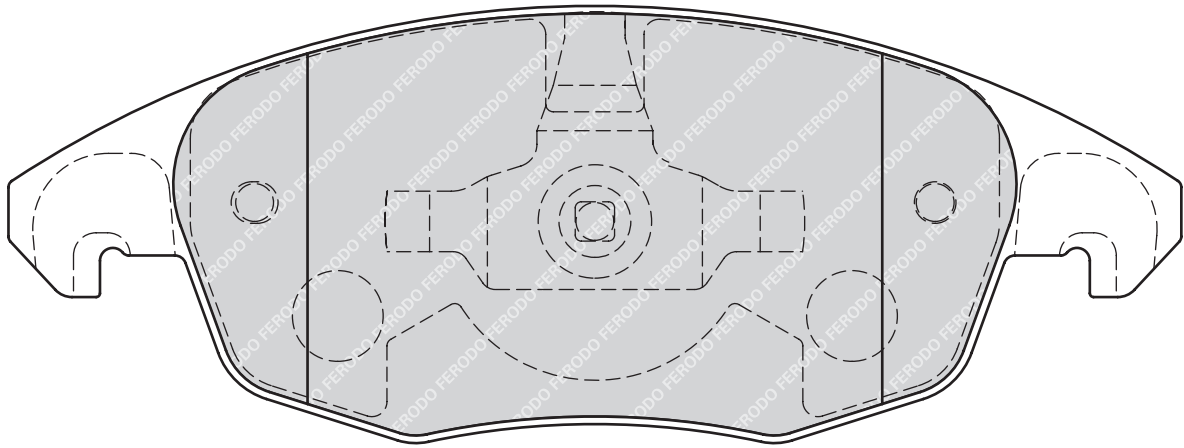

18.5

ATE

-

-

CITROËN BERLINGO, BERLINGO Box, C4 (B7), C4 AIRCROSS, C4 Grand Picasso (UA_), C4 Picasso (UD_), DS4
PEUGEOT 5008, PARTNER Box, PARTNER Platform/Chassis, PARTNER Tepee

FDB1972

24557

155.2