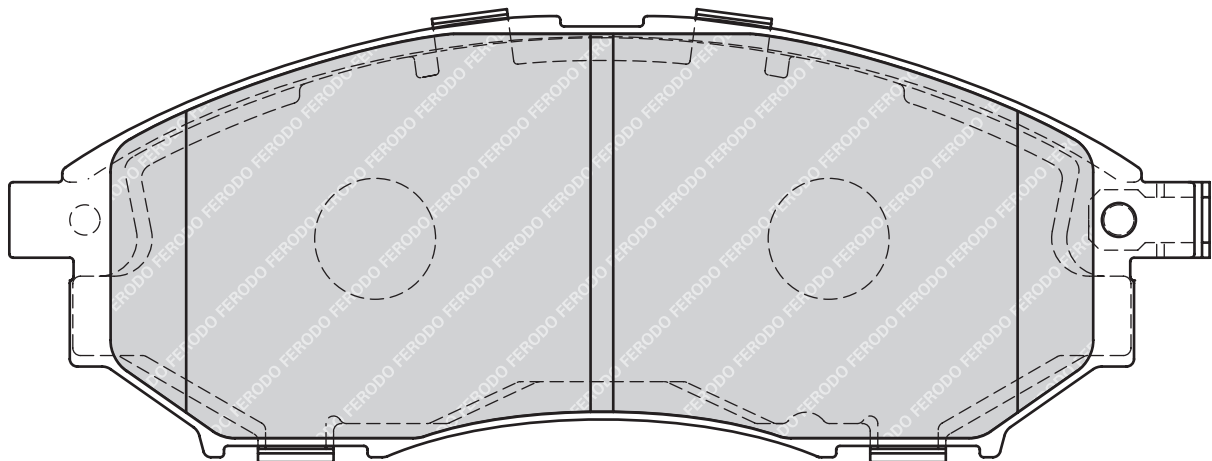

FDB4177

23698

156.9

58.5

17.9

SUM

4

-

RENAULT KOLEOS (HY_)