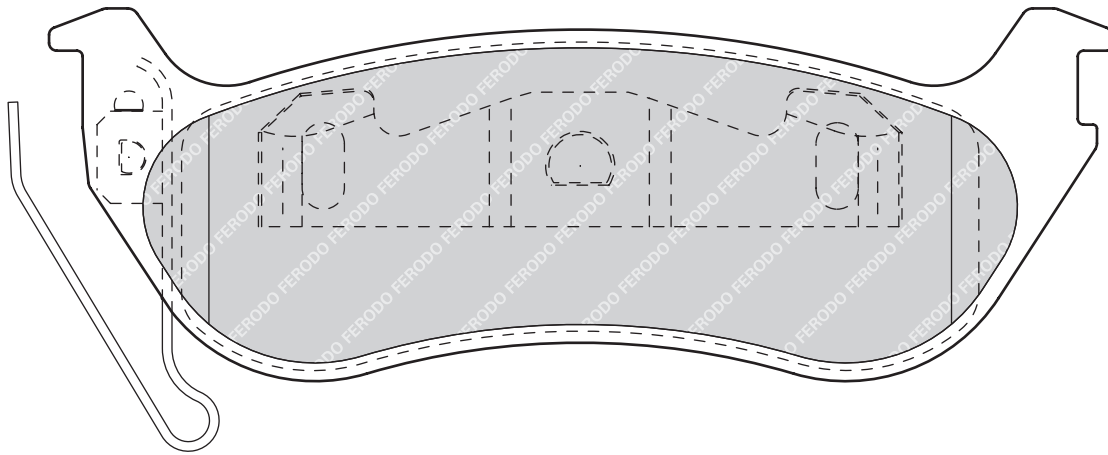

FDB1660

24355

140.5

49.3

14.7

KH

-

-

JEEP CHEROKEE (KJ), WRANGLER II (TJ)