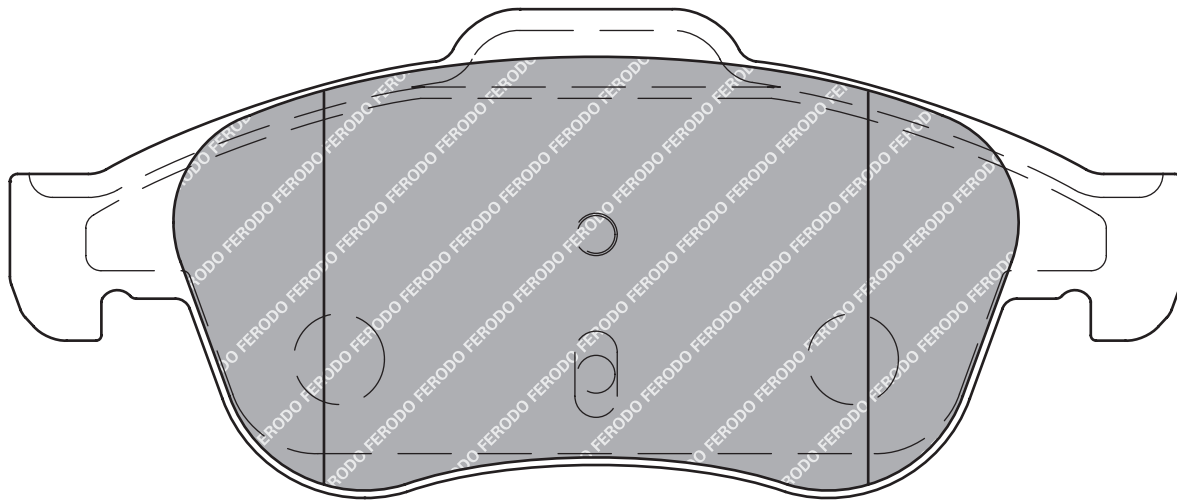

DACIA DUSTER, LODGY

RENAULT FLUENCE (L30_), GRAND SCÉNIC III (JZ0/1_), MEGANE CC (EZ0/1_), MEGANE III Coupe (DZ0/1_), MEGANE III Grandtour (KZ0/1), MEGANE III Hatchback (BZ0_), MEGANE III Saloon, SCÉNIC III (JZ0/1_)