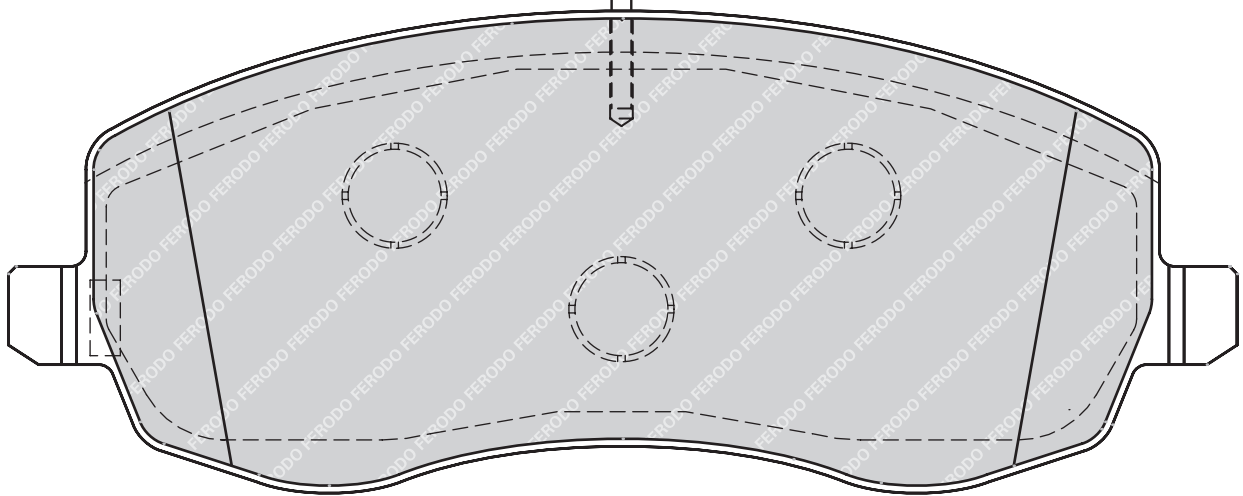

CITROËN C8 (EA_, EB_)
FIAT ULYSSE (179AX)
LANCIA PHEDRA (179)
PEUGEOT 807 (E)