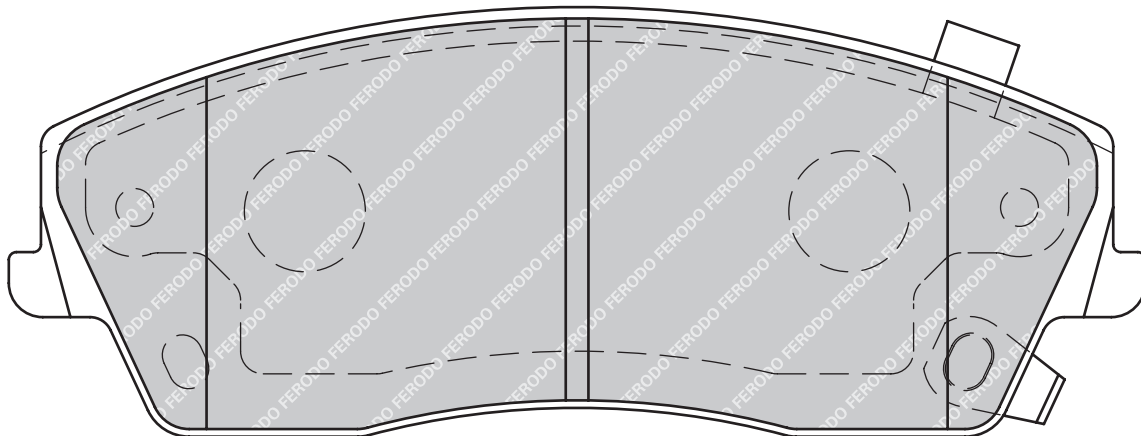

FDB1954

24166

150.4

56.8

19

N/A

4

-

CHRYSLER 300 C, 300 C Touring
LANCIA THEMA (LX)