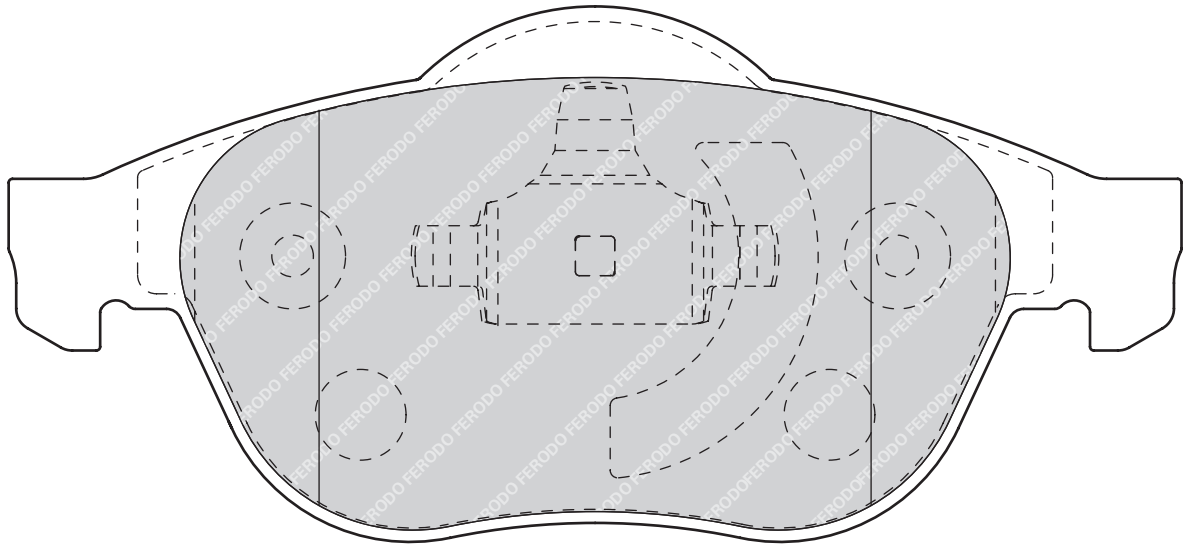

23245

156

67.9/70.8

18.3

ATE

-

-

RENAULT LAGUNA II (BGO/1_), LAGUNA II Grandtour (KGO/1_), SCÉNIC I (JAO/1_)