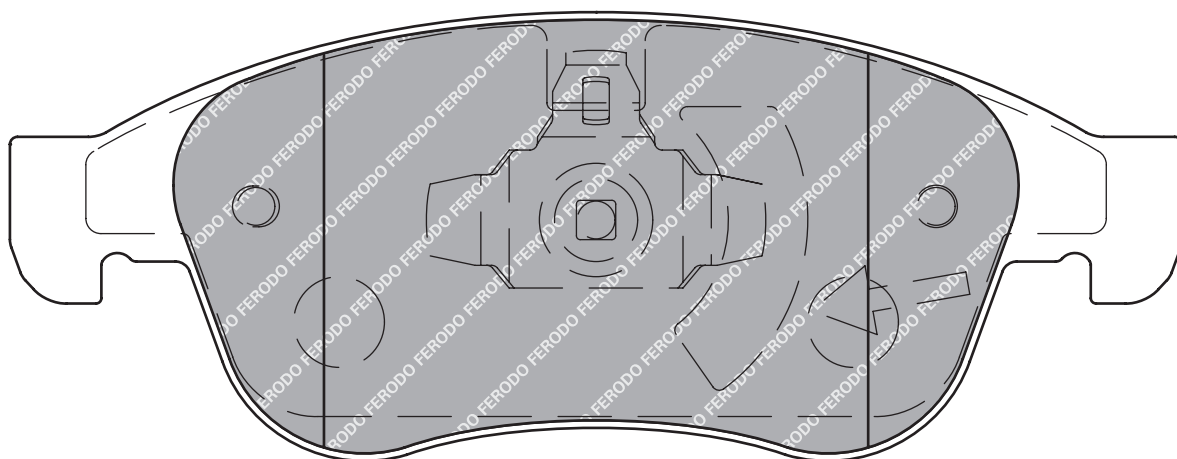

DACIA DUSTER, LODGY

RENAULT FLUENCE (L30_), GRAND SCÉNIC III (JZ0/1_), MEGANE CC (EZ0/1_), MEGANE III Coupe (DZ0/1_), MEGANE III Grandtour (KZ0/1), MEGANE III Hatchback (BZ0_), MEGANE III Saloon, SCÉNIC III (JZ0/1_)