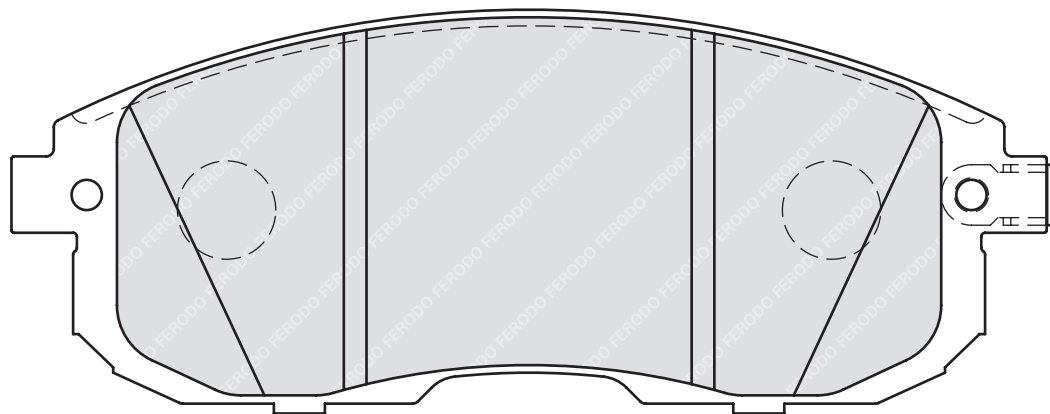

FDB4148

21561

137

53.5

16.9

SUM

4

-

NISSAN JUKE, TIIDA Hatchback (C11X), TIIDA Saloon (SC11X)