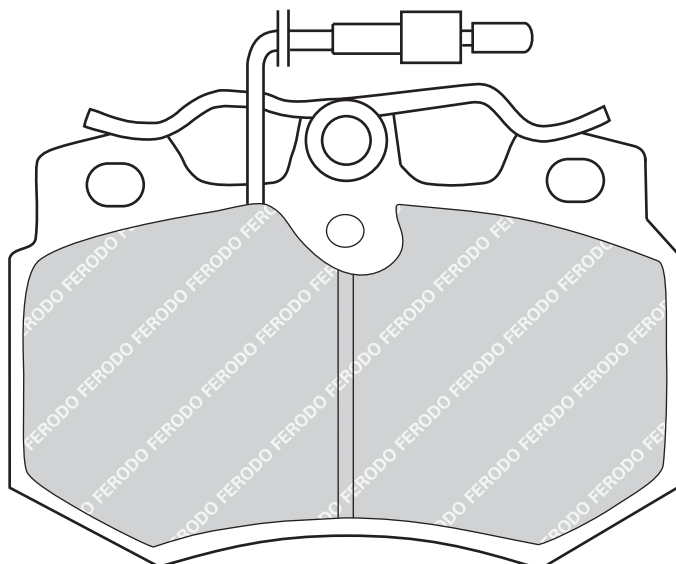

FDB455

20989

90

63

17

LUC

2

-

PEUGEOT 309 I (10C, 10A), 309 II (3C, 3A)