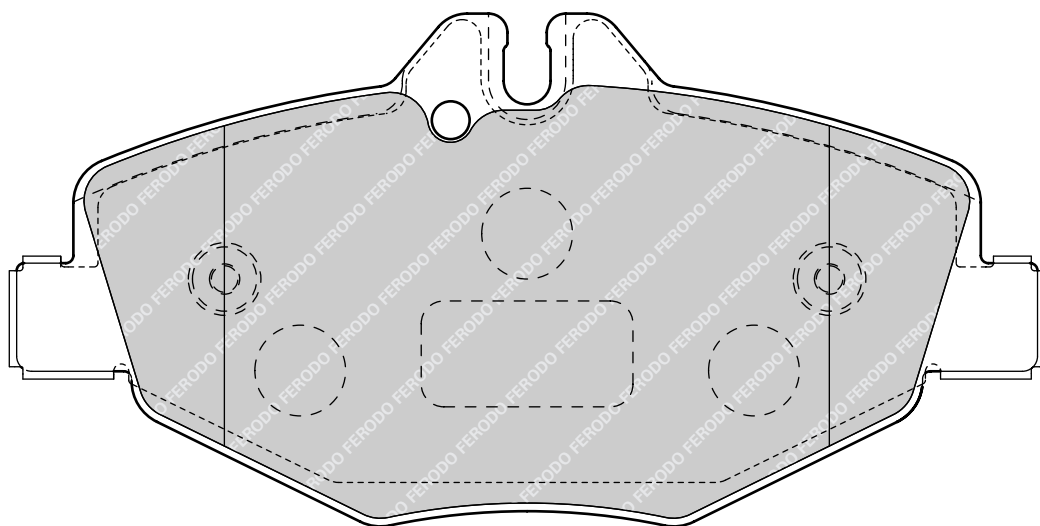

FDB1414

23743

137

68.5

20.3

BOS

2

2

MERCEDES-BENZ E-CLASS (W211), E-CLASS T-Model (S211)