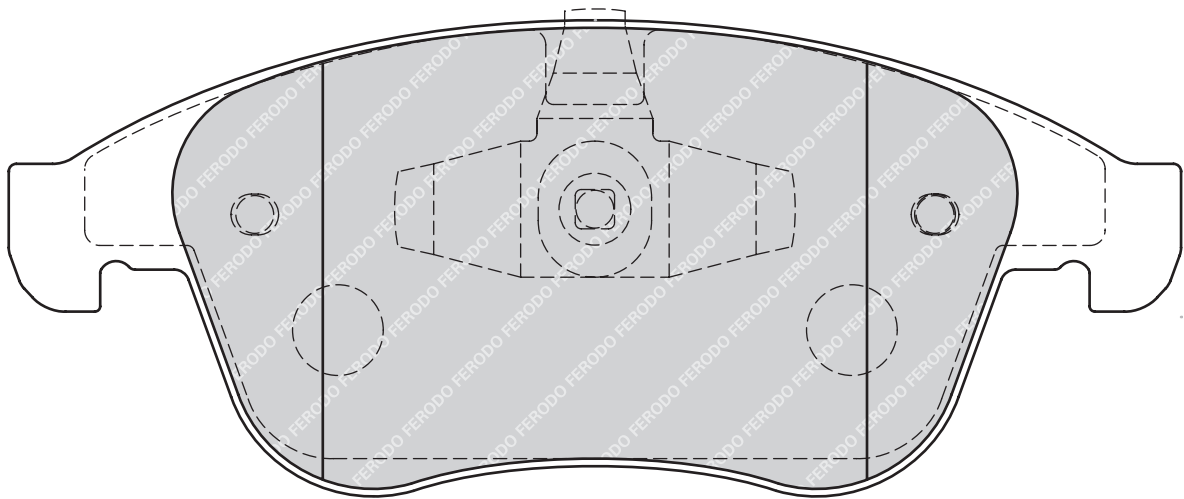

FDB4181

24710

155.2

62.8/68.4

18.1

ATE

-

-

RENAULT GRAND SCÉNIC III (JZO/1_), MEGANE CC (EZO/1_), MEGANE III Coupe (DZO/1_), MEGANE III Grandtour (KZO/1), MEGANE III Hatchback (BZO_), MEGANE III Saloon, SCÉNIC III (JZO/1_)