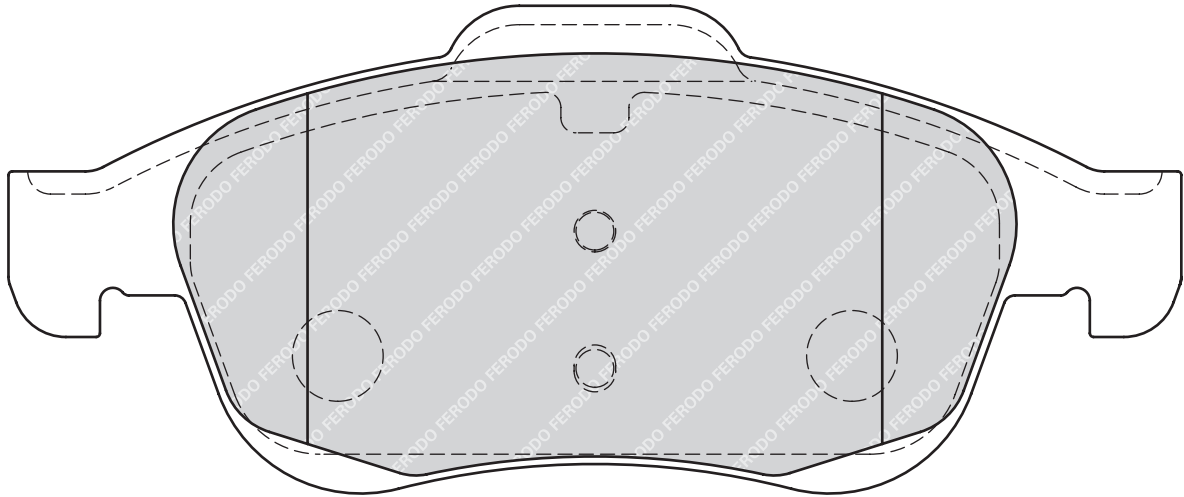

18.5

ATE

-

-

CITROËN BERLINGO, BERLINGO Box, C4 (B7), C4 AIRCROSS, C4 Grand Picasso (UA_), C4 Picasso (UD_), DS4
PEUGEOT 5008, PARTNER Box, PARTNER Platform/Chassis, PARTNER Tepee

FDB1972

24557

155.2