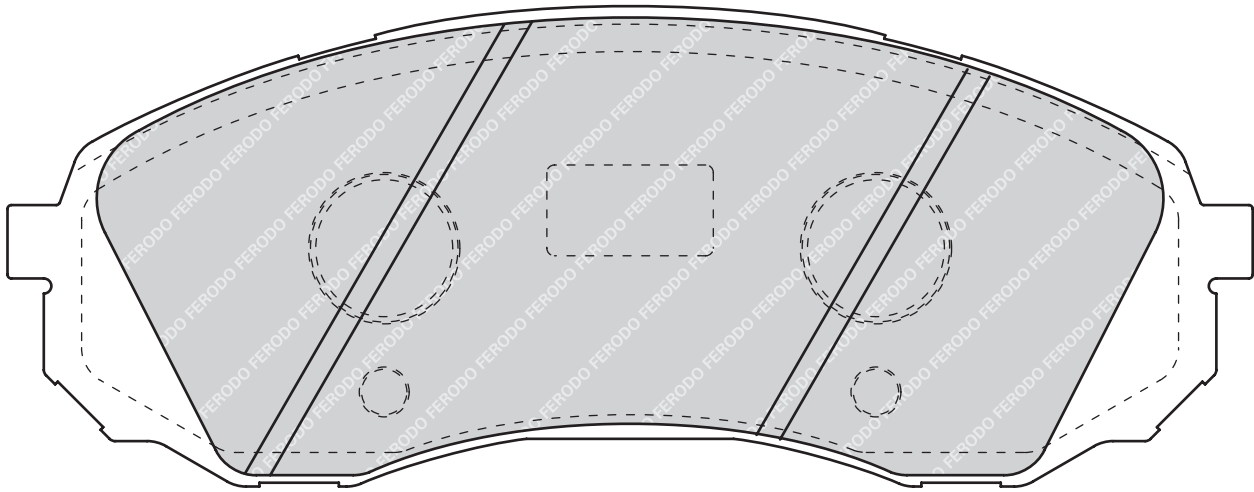

HYUNDAI H-1 Cargo, H-1 Travel
KIA CARNIVAL / GRAND CARNIVAL III (VQ)
PEUGEOT 508, 508 SW