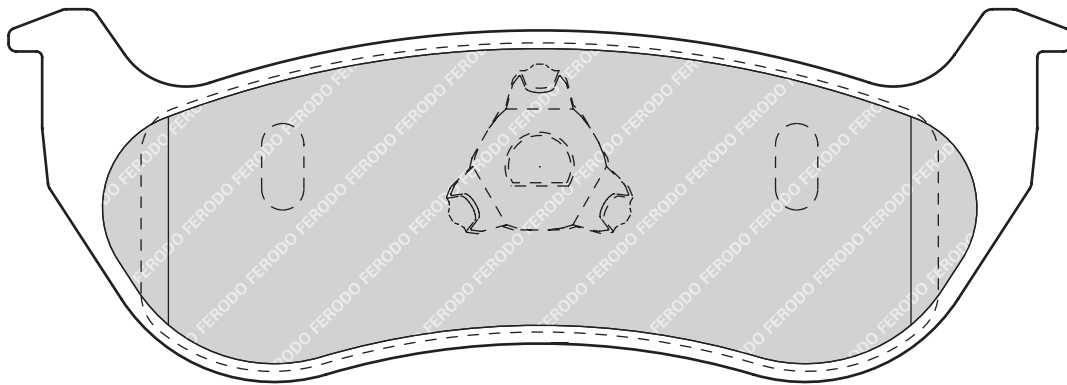

FDB1660

24355

140.5

49.3

14.7

KH

-

-

JEEP CHEROKEE (KJ), WRANGLER II (TJ)