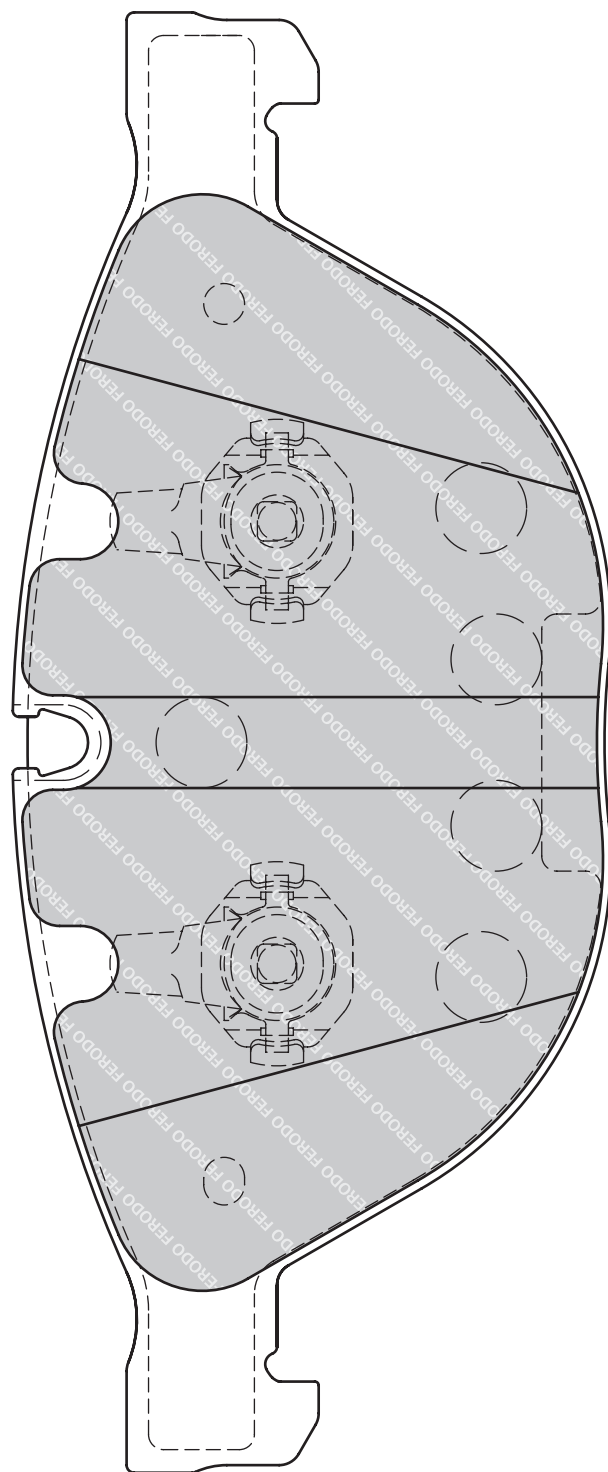

BMW 5 (E60), 5 Touring (E61), 6 (E63), 6 Convertible (E64), 7 (E65, E66)