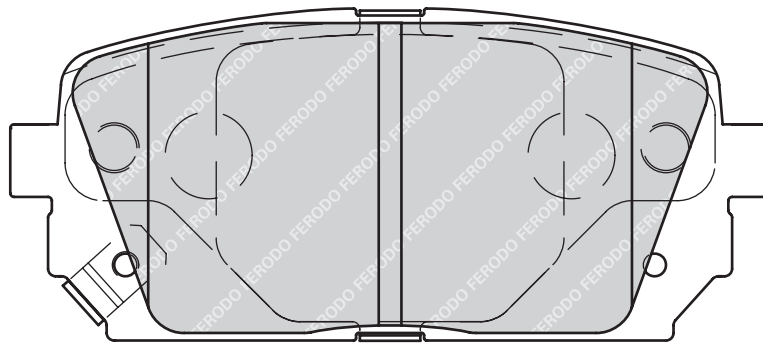

FDB4193

24491

106.6

44.1

15.6/16.0

MAN

2

-

KIA CARENS III (UN)