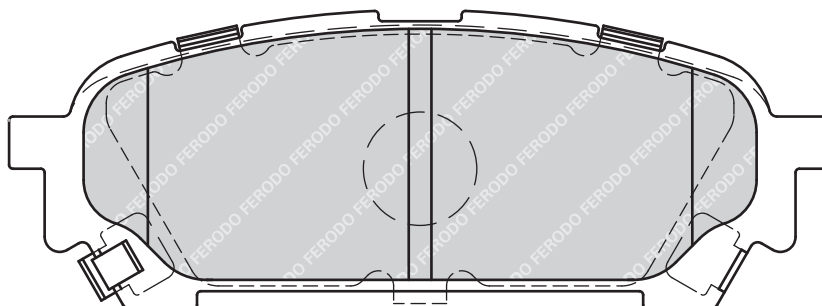

**FDB1861****24331**

108.6

39.3

14.4

AKE

1

-

SUBARU FORESTER (SG), IMPREZA Estate (GD, GG), IMPREZA Saloon (GD, GG)