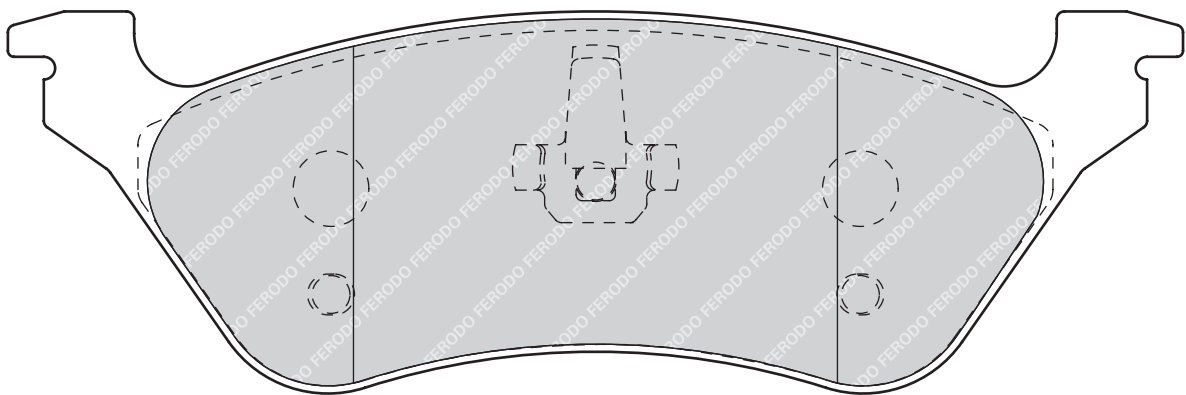

FDB1475

24036

155.6

50.7

16

KEL

-

-

CHRYSLER VOYAGER IV (RG)
JEEP CHEROKEE (KJ)