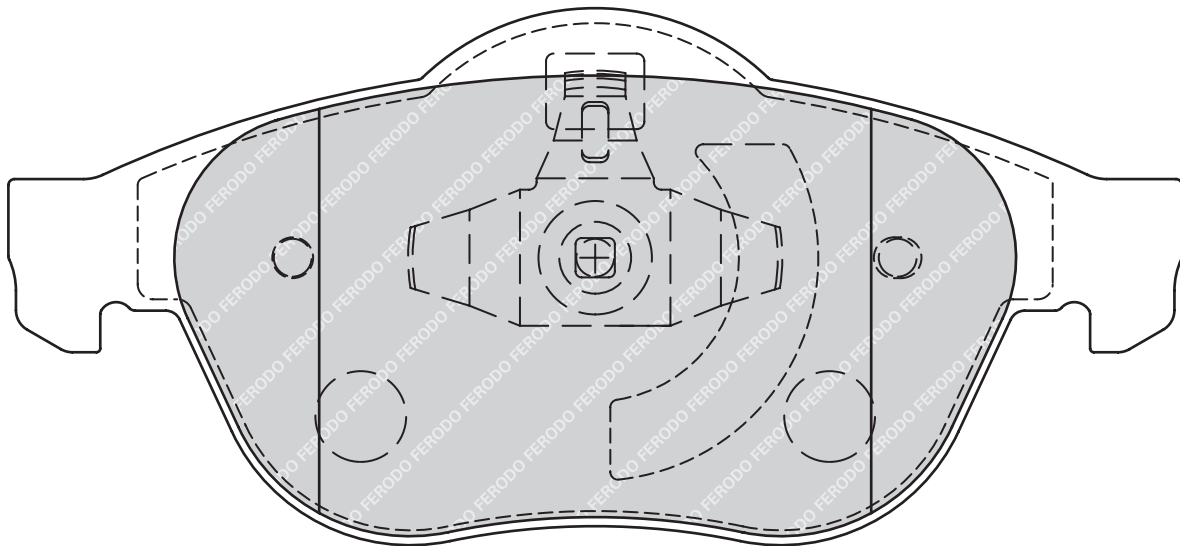

137.1

53.5

17.9

N/A

1

-

SUBARU IMPREZA Estate (GD, GG), IMPREZA Hatchback (GR), IMPREZA Saloon (GD, GG), IMPREZA Saloon (GR)

RENAULT GRAND SCÉNIC II (JMO/1_), MEGANE II (BMO/1_, CMO/1_), MEGANE II CoupT-Cabriolet (EMO/1_), MEGANE II Estate (KMO/1_), MEGANE II Saloon (LMO/1_), SCÉNIC II (JMO/1_)