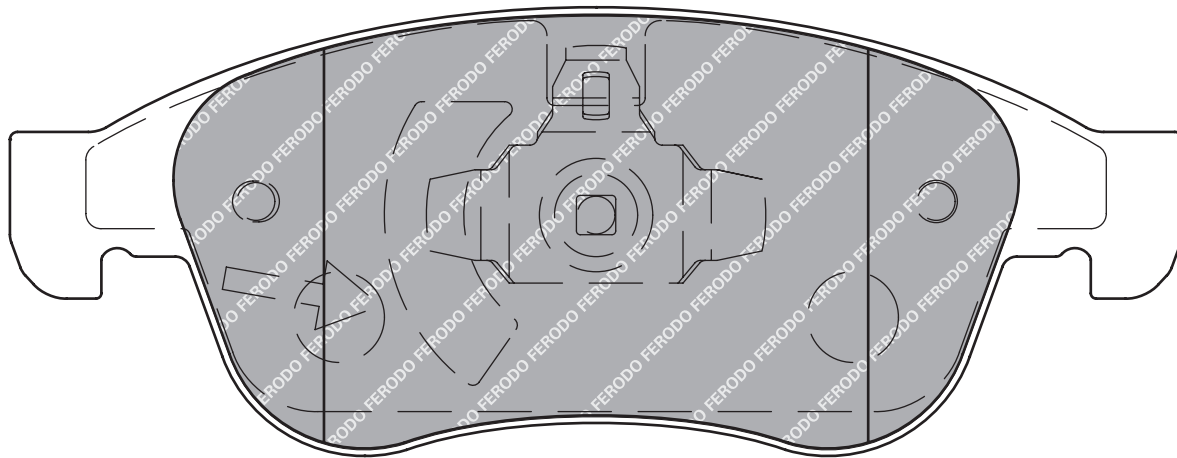

DACIA DUSTER, LODGY

RENAULT FLUENCE (L30_), GRAND SCÉNIC III (JZ0/1_), MEGANE CC (EZ0/1_), MEGANE III Coupe (DZ0/1_), MEGANE III Grandtour (KZ0/1), MEGANE III Hatchback (BZ0_), MEGANE III Saloon, SCÉNIC III (JZ0/1_)