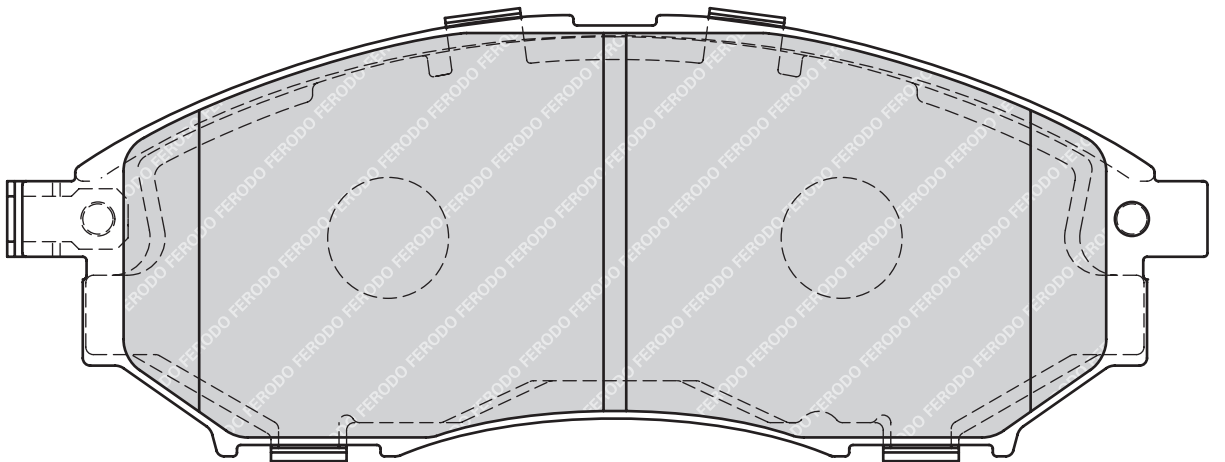

FDB4177

23698

156.9

58.5

17.9

SUM

4

-

RENAULT KOLEOS (HY_)