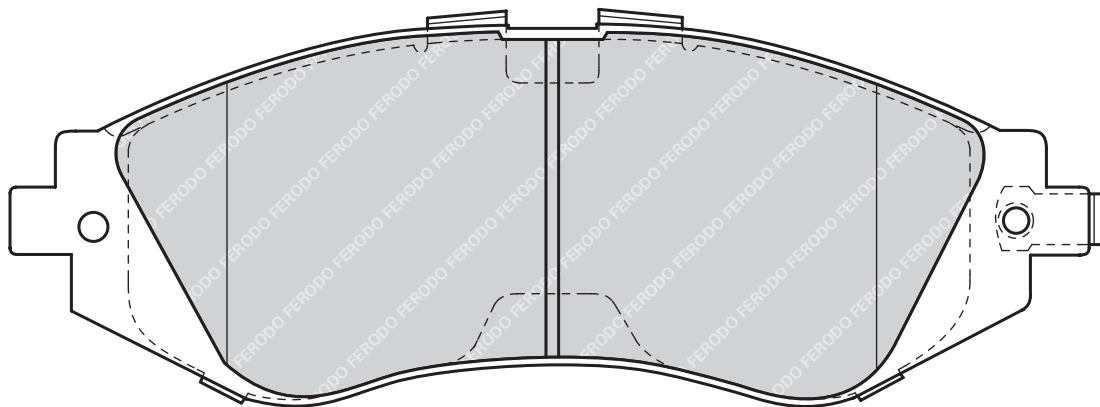

FDB1116

23234

143

49

17

AKE

2

-

CHEVROLET REZZO
DAEWOO LANOS (KLAT), LANOS Saloon (KLAT), LEGANZA (KLAV), NUBIRA (KLAJ), NUBIRA Saloon (KLAJ), NUBIRA Wagon (KLAJ), REZZO (KLAU)