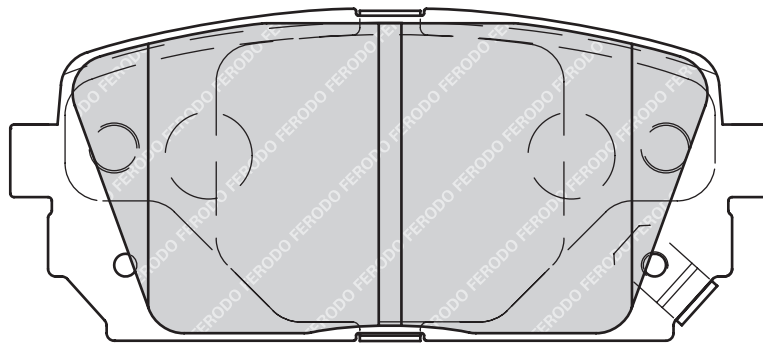

FDB4193

24491

106.6

44.1

15.6/16.0

MAN

2

-

KIA CARENS III (UN)