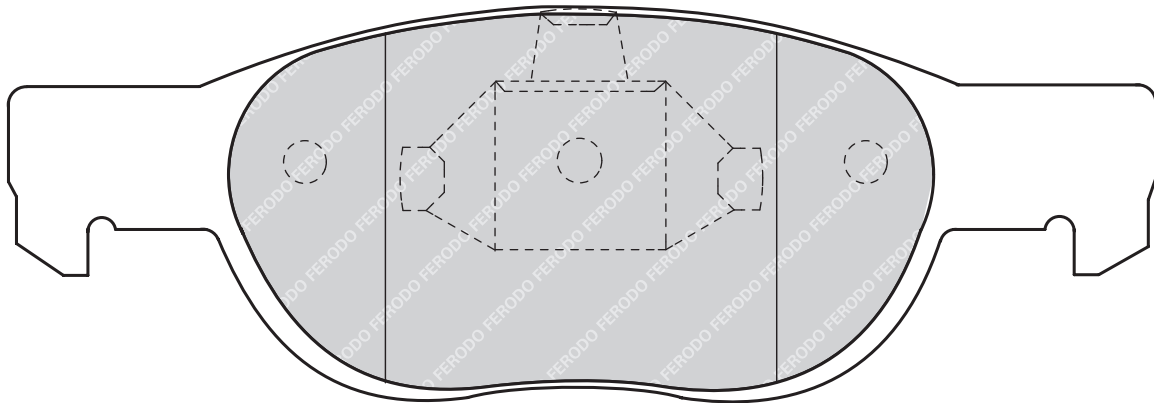

FDB1160

21930

152

52

17

ATE

-

-

FIAT PUNTO (176), PUNTO (188), PUNTO Convertible (176C), PUNTO Van (176L), PUNTO Van (188AX)
LANCIA Y (840A)