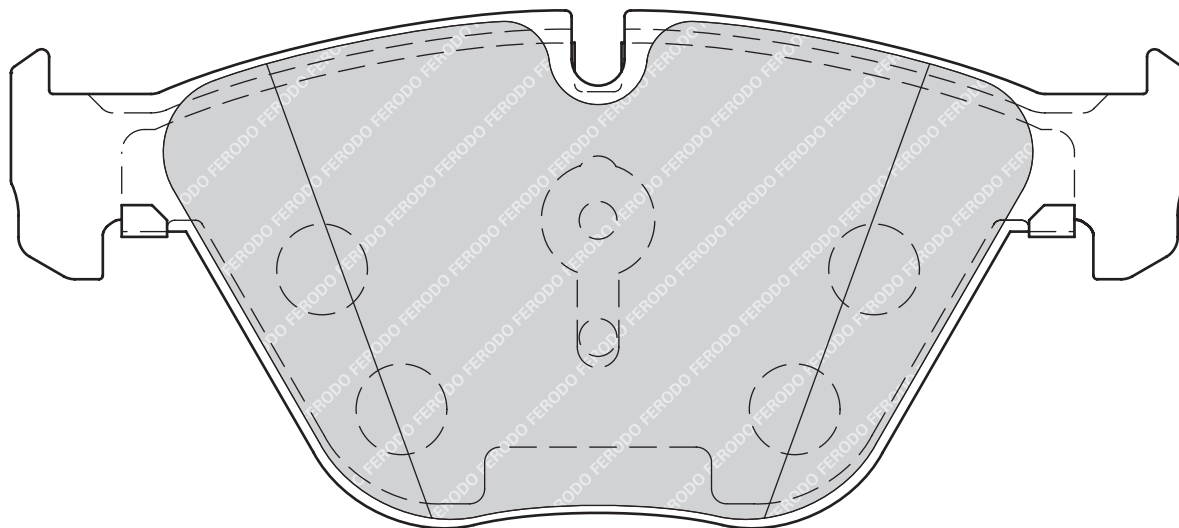

FDB4382

24688

155.2

68.3

19/20.0

ATE

-

-

BMW 5 (F10), 5 GRAN TURISMO (F07), 5 Touring (F11), 6 Convertible (F12), 6 Coupe / Gran Coupe (F13, F06), 7 (F01, F02, F03, F04)