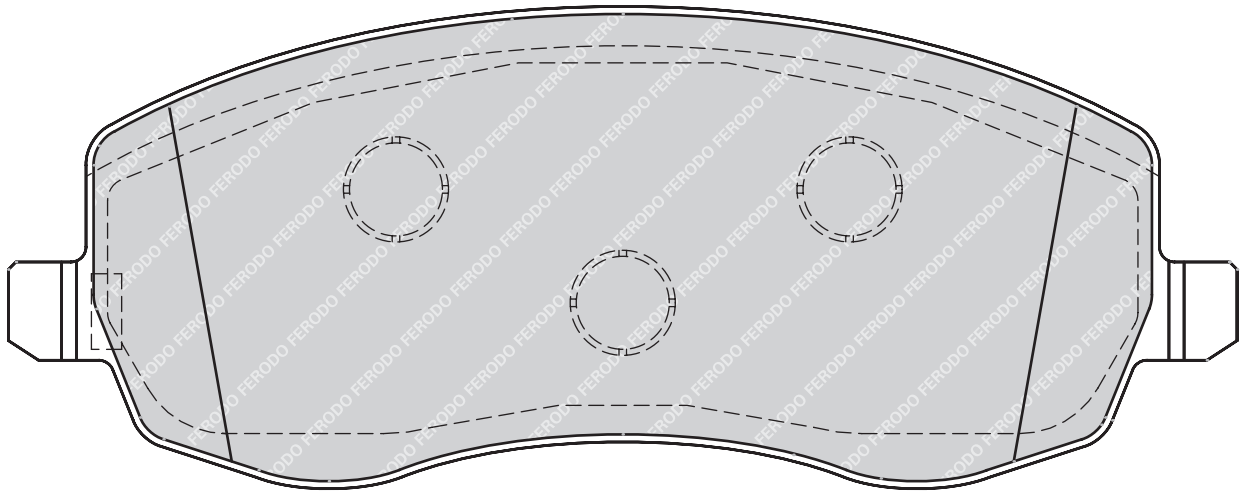

CITROËN C8 (EA_, EB_)
FIAT ULYSSE (179AX)
LANCIA PHEDRA (179)
PEUGEOT 807 (E)