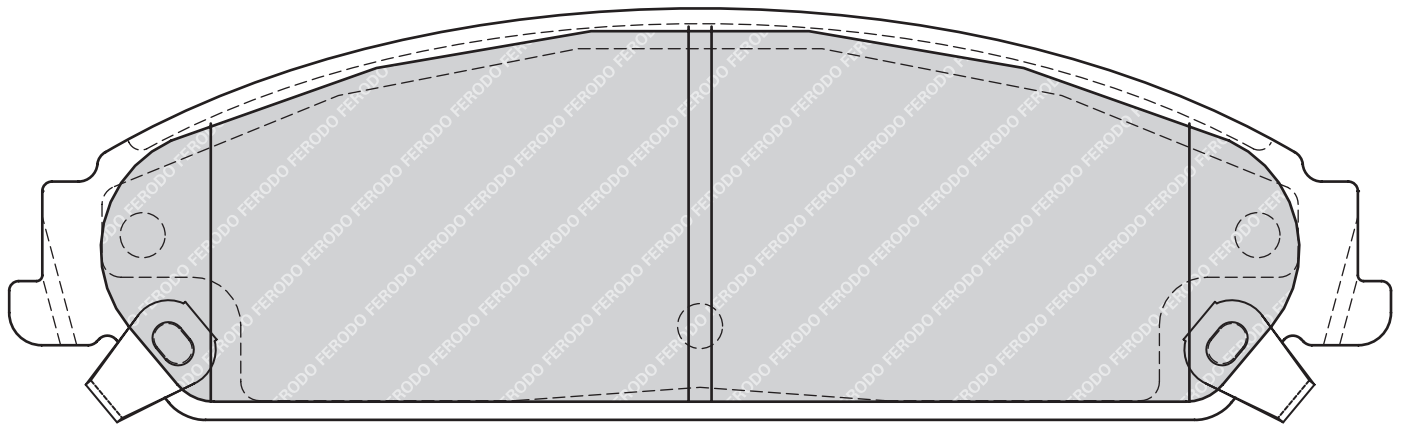

FDB4078

24164

183.4

54.6

17.9

N/A

8

-

CHRYSLER 300 C, 300 C Touring
LANCIA THEMA (LX)