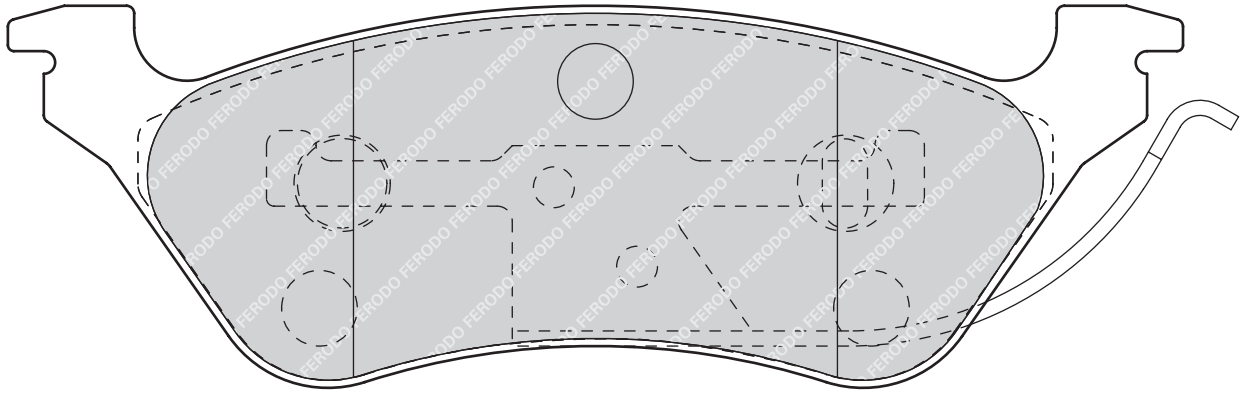

FDB1475

24036

155.6

50.7

16

KEL

-

-

CHRYSLER VOYAGER IV (RG)
JEEP CHEROKEE (KJ)