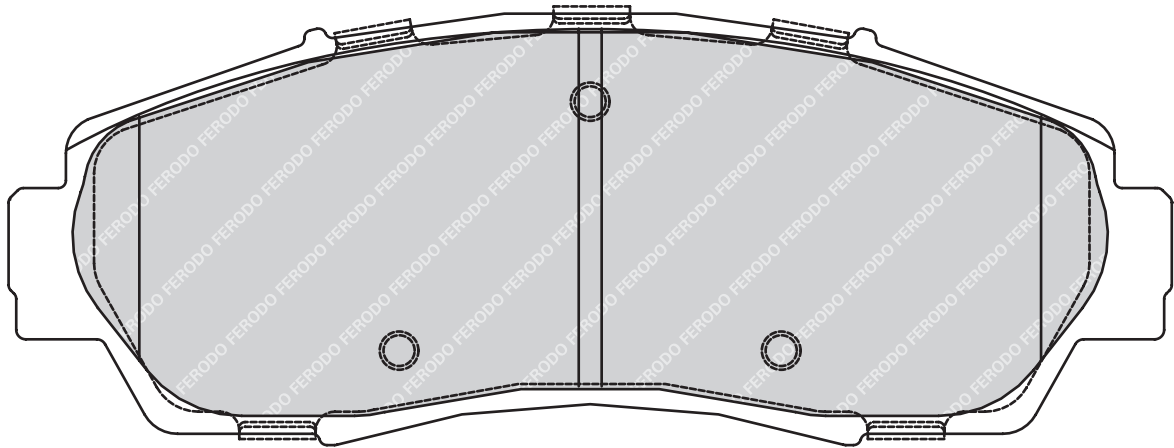

FDB4161

24342

HONDA CR-V III