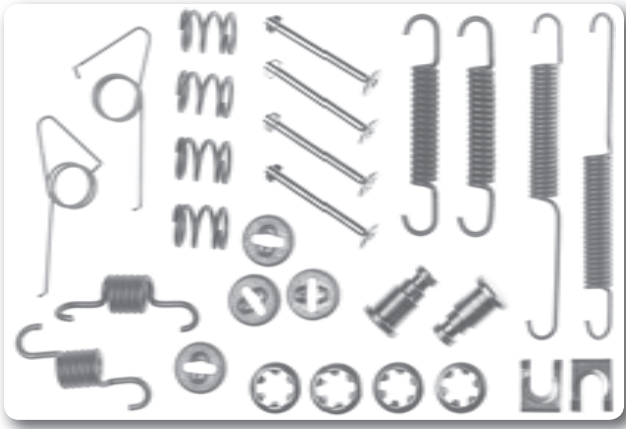

FBA106

FORD SIERRA Estate (BNC), SIERRA Hatchback (GBC)