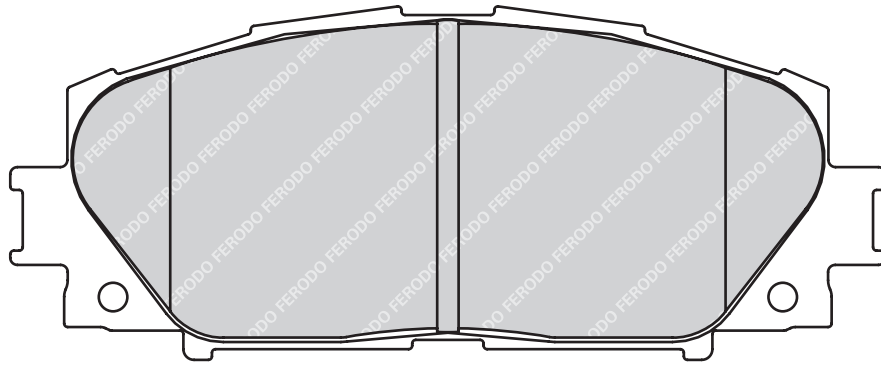

FDB1829

24347

122.8

49.9

17.5

AKE

-

-

TOYOTA YARIS (_P9_), YARIS (_P13_)